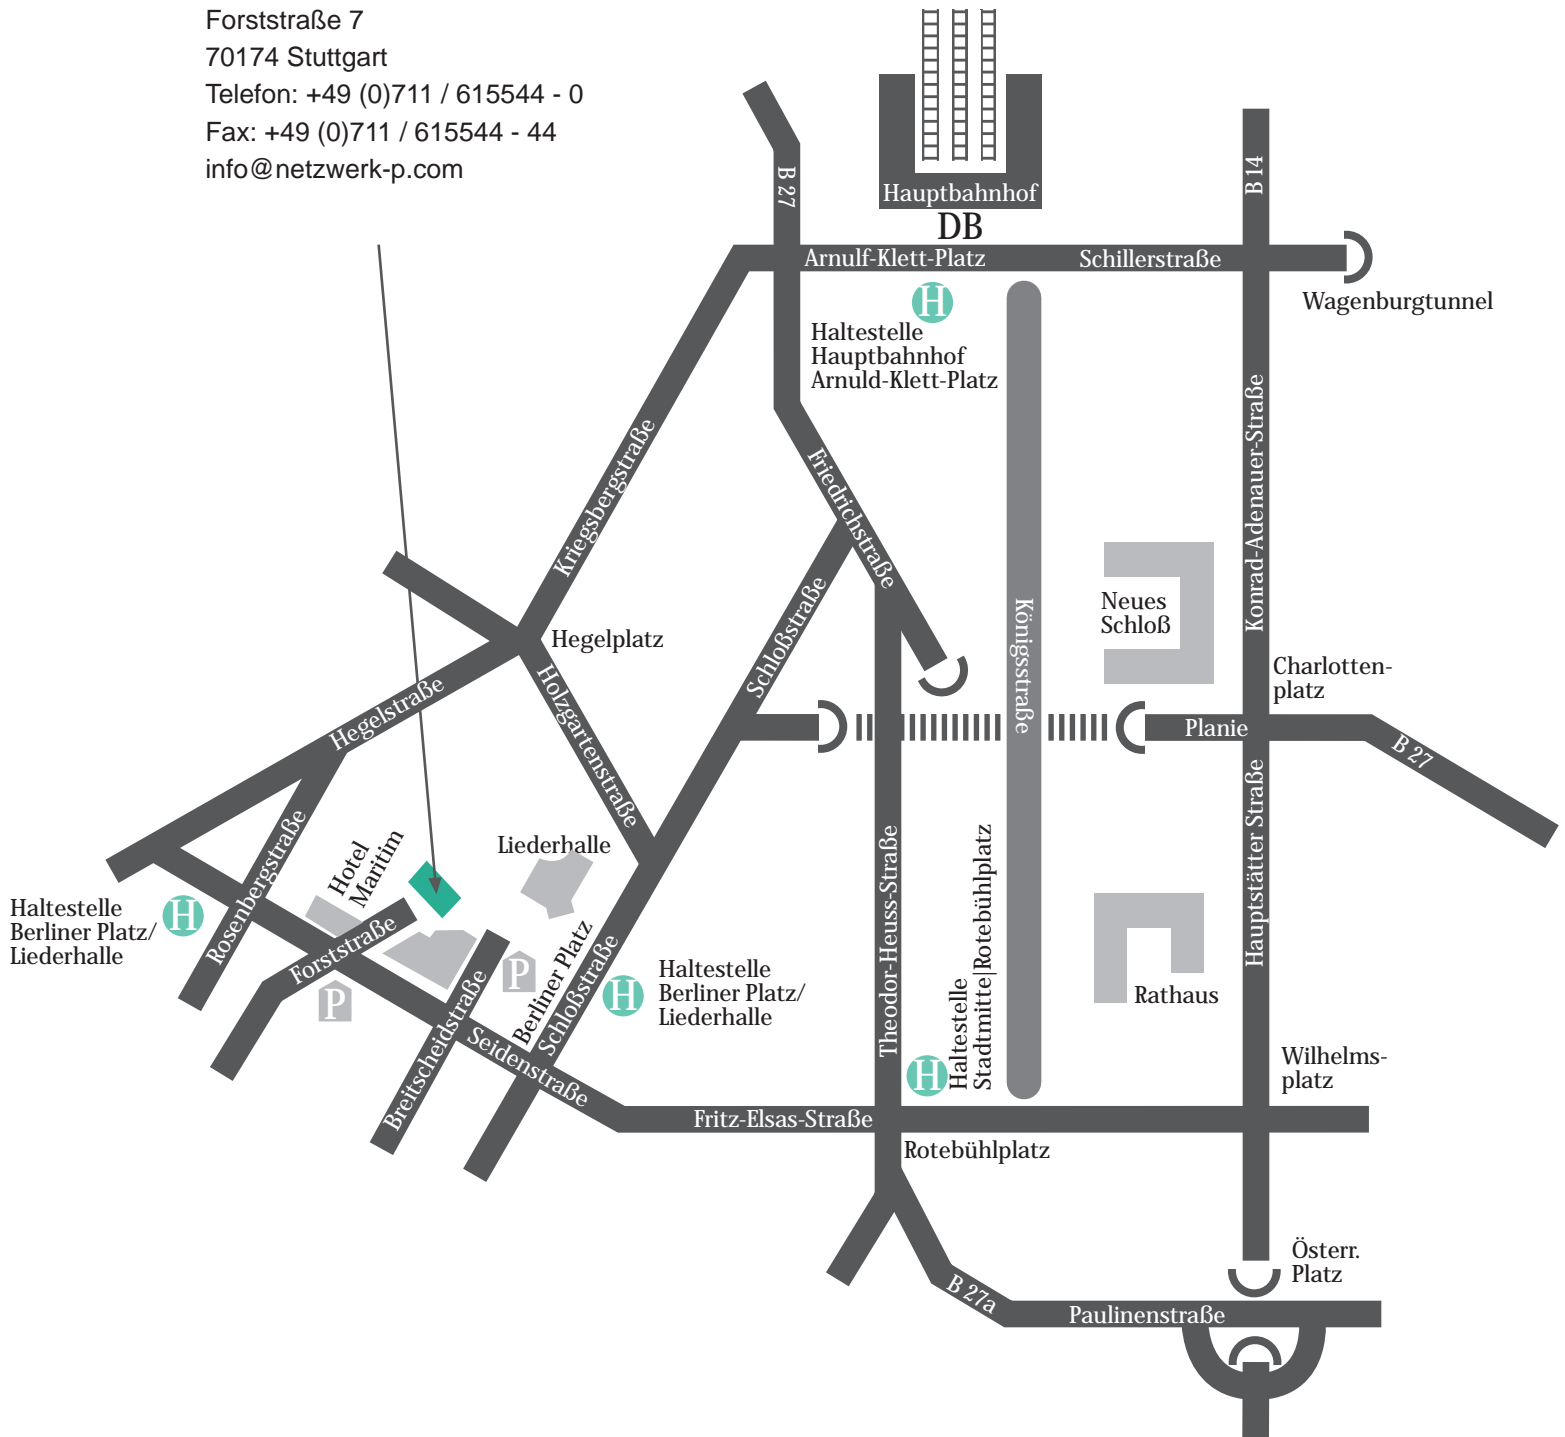

netzwerk P

Dialogmarketing GmbH

Forststraße 7

70174 Stuttgart

Telefon: +49 (0)711 / 615544 - 0

Fax: +49 (0)711 / 615544 - 44

info@netzwerk-p.com